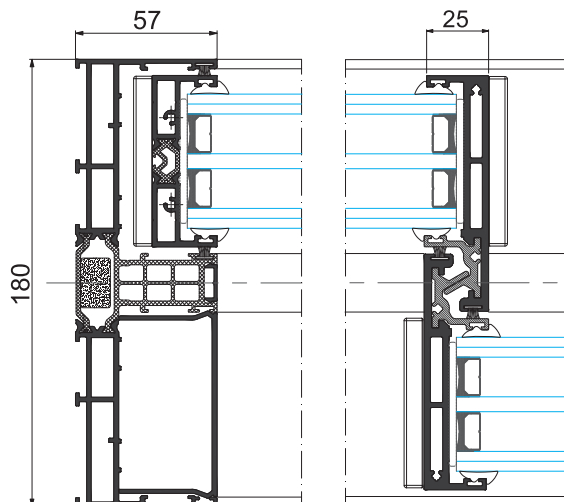

Está disponible en configuraciones de hoja y fijo, 2 y 4 hojas y la medida máxima es de 4.000mm/hoja de ancho o alto.

Presenta secciones vistas de nudo central se sólo 25 mm y la posibilidad de embutir totalmente marcos inferiores, superiores y laterales.

Anodizado

Secciones

Marco 180 mm.

Hoja 69 mm.

Espesor perfilería

Puerta 2,0 mm.

Longitud varilla poliamida de 18 a 40 mm.

Posibilidades de apertura

Corredera de 2, 3 y 4 hojas.
Posibilidad monocarril (hoja + fijo)

Dimensiones máximas/hoja

Ancho (L) = 4.000 mm.
Alto (H) = 4.000 mm.
Superficie acristalada ≤ 14 m²

Consultar peso y dimensiones máximas para el resto de tipologías.