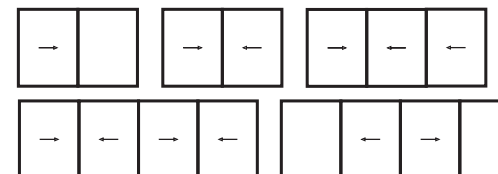

Está disponible en configuraciones de hoja y fijo, 2 y 4 hojas y la medida máxima es de 4.000mm/hoja de ancho o alto.

Presenta secciones vistas de nudo central se sólo 25 mm y la posibilidad de embutir totalmente marcos inferiores, superiores y laterales.

Anodizado

Secciones

Marco 180 mm.

Hoja 69 mm.

Espesor perfilería

Puerta 2,0 mm.

Longitud varilla poliamida de 18 a 40 mm.

Posibilidades de apertura

Corredera de 2, 3 y 4 hojas.
Posibilidad monocarril (hoja + fijo)

Dimensiones máximas/hoja

Ancho (L) = 4.000 mm.
Alto (H) = 4.000 mm.
Superficie acristalada ≤ 14 m²

Consultar peso y dimensiones máximas para el resto de tipologías.