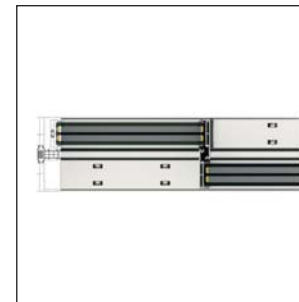

Está disponible en configuraciones de hoja y fijo, 2 y 4 hojas y la medida máxima es de 4.000mm/hoja de ancho o alto.

Presenta secciones vistas de nudo central se sólo 25 mm y la posibilidad de embutir totalmente marcos inferiores, superiores y laterales.

Anodizado

Secciones

Marco 180 mm.

Hoja 69 mm.

Espesor perfilería

Puerta 2,0 mm.

Longitud varilla poliamida de 18 a 40 mm.

Posibilidades de apertura